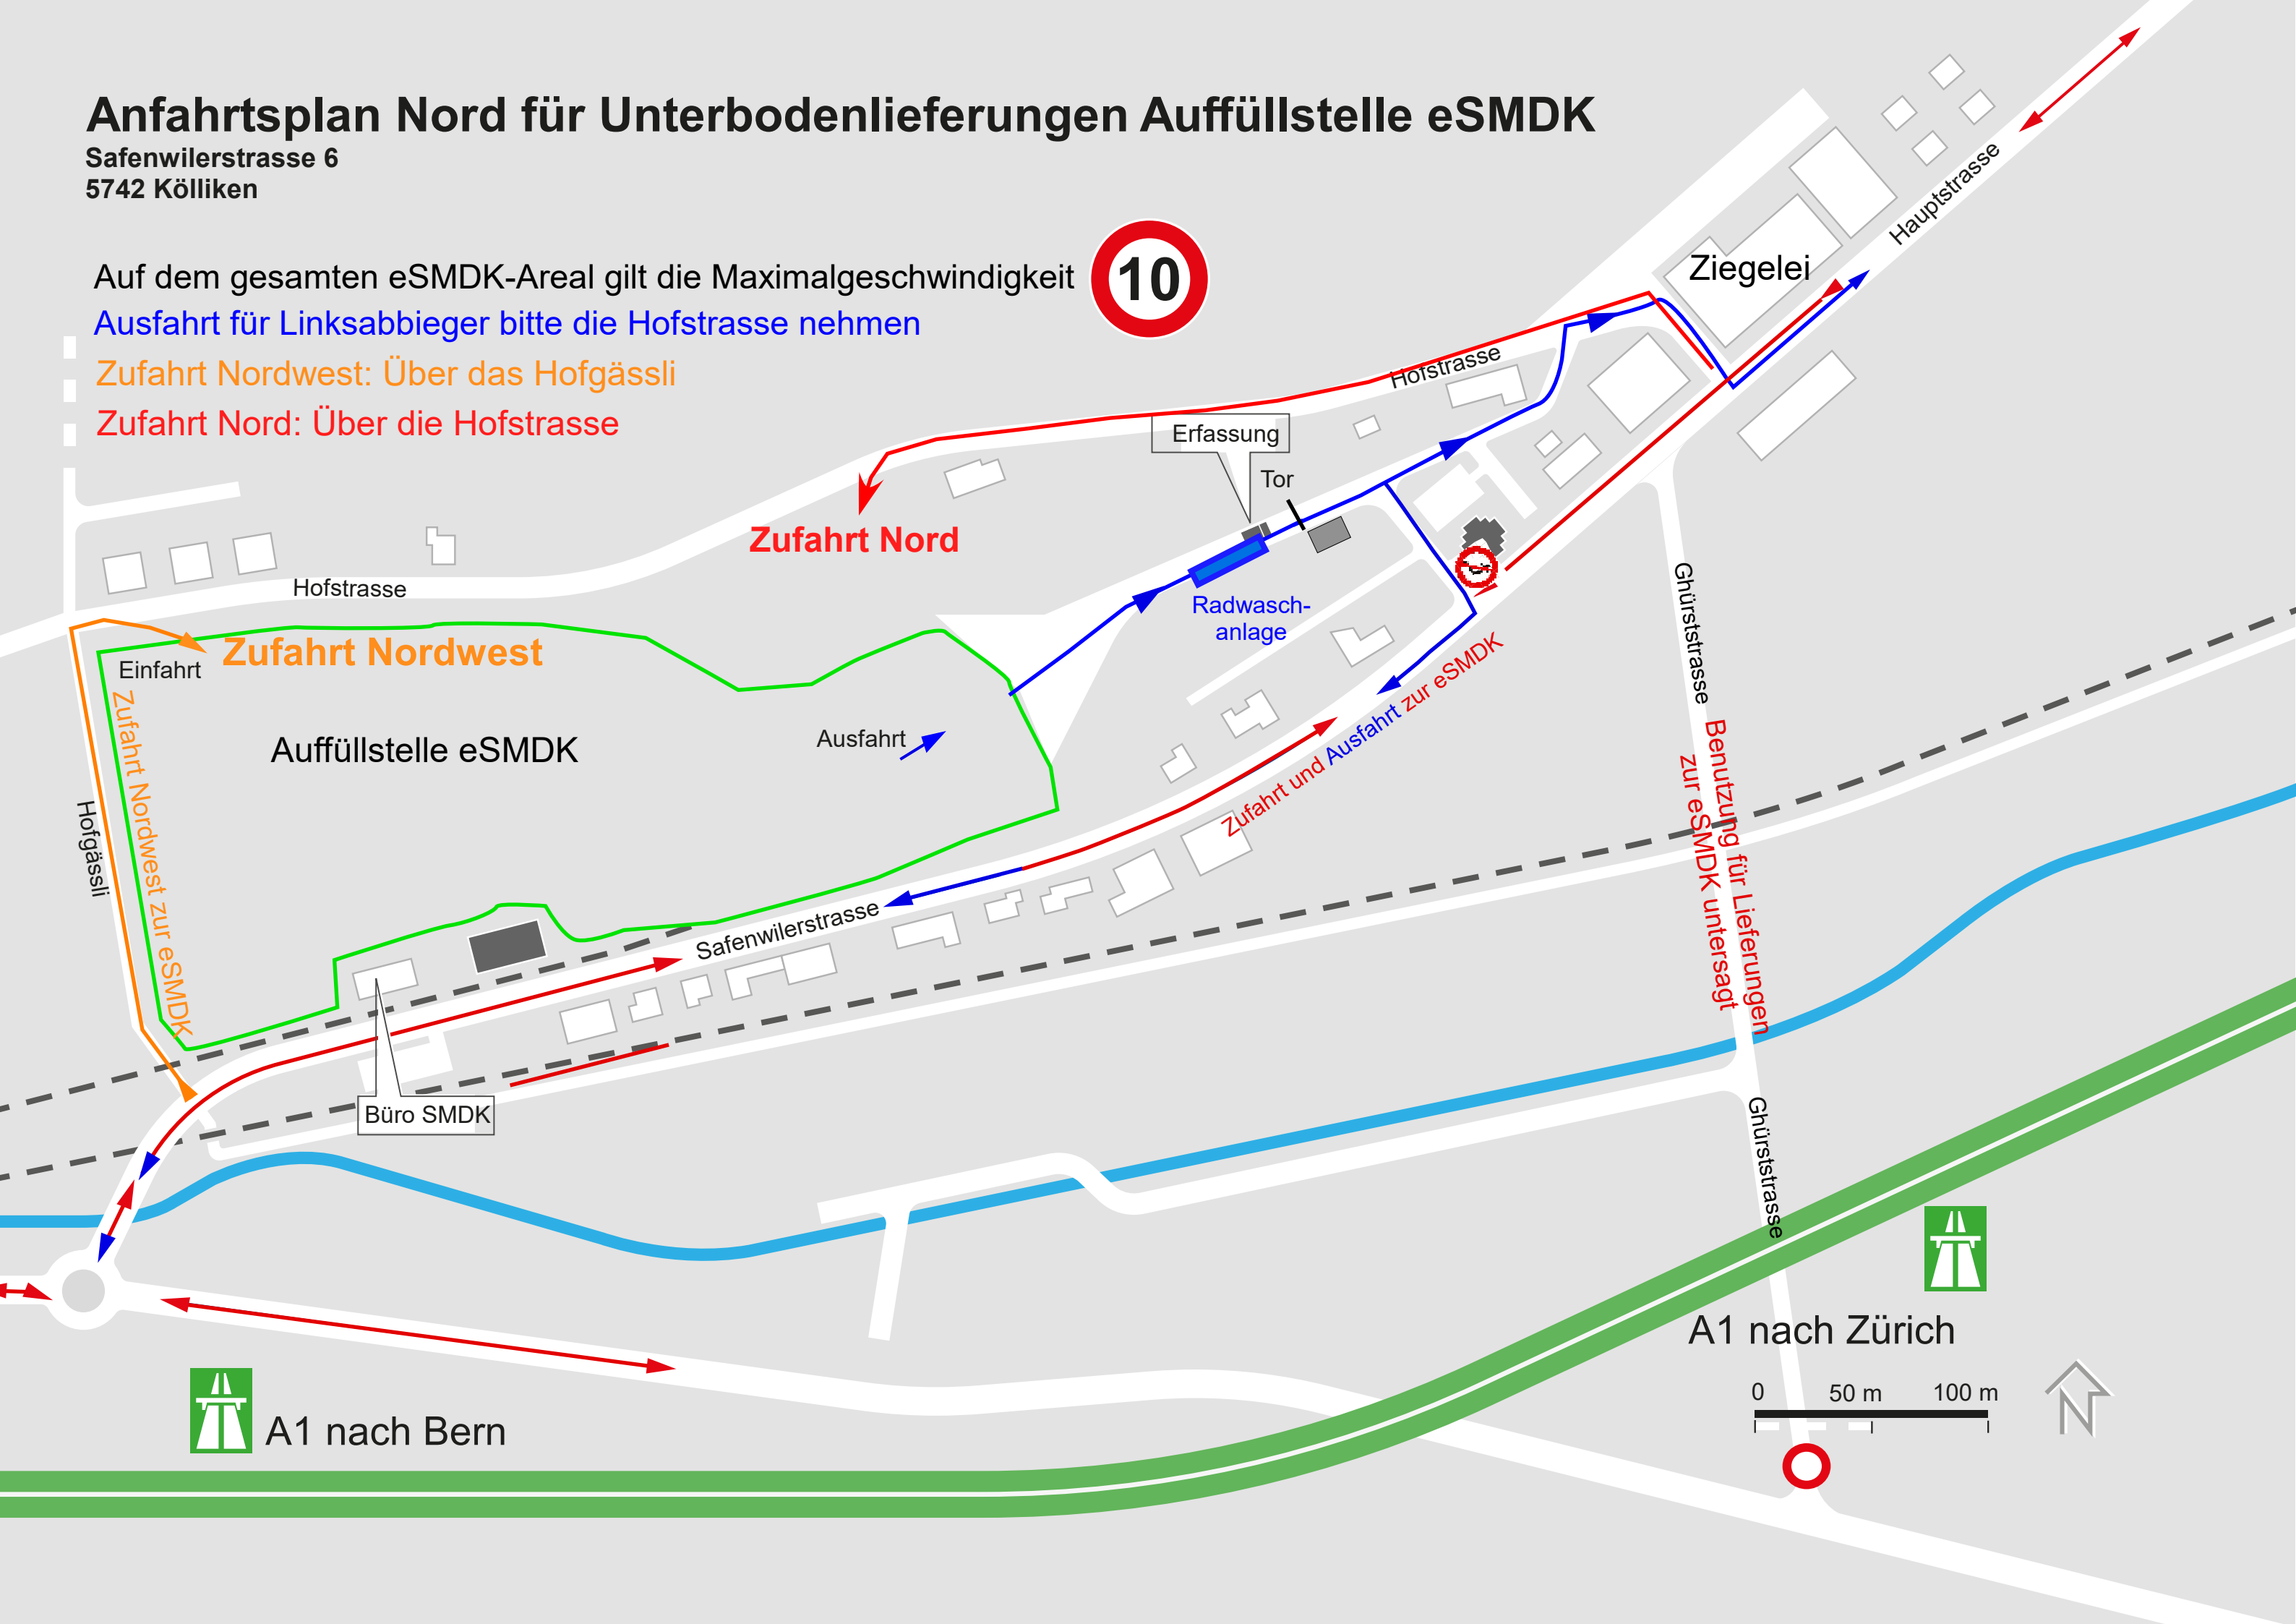

Anfahrtsplan Nord für Unterbodenlieferungen Auffüllstelle eSMDK

Safenwilerstrasse 6
5742 Kölliken

Auf dem gesamten eSMDK-Areal gilt die Maximalgeschwindigkeit

Ausfahrt für Linksabbieger bitte die Hofstrasse nehmen

Zufahrt Nordwest: Über das Hofgässli

Zufahrt Nord: Über die Hofstrasse

A1 nach Bern

A1 nach Zürich