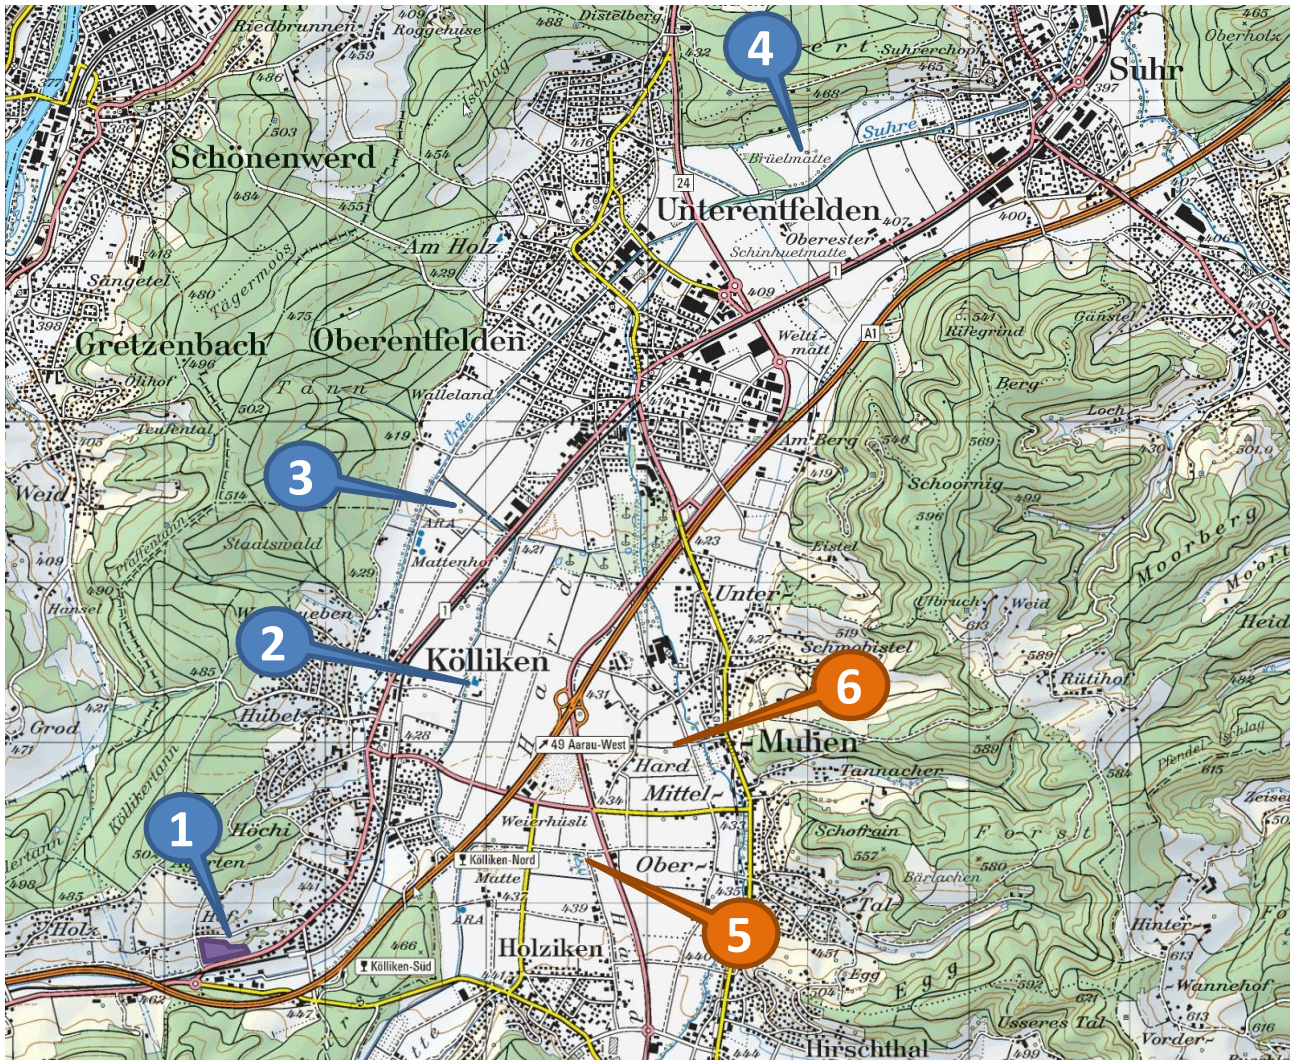

Situation Trinkwassermessstellen

Ausschnitt LK Swisstopo 1:50'000 Blatt 224 Olten

Legende:

- 1 Sondermülldeponie Kolliken

Trinkwasserfassungen des Untersuchungsprogramms SMDK:

- 2 Trinkwasserfassung WV Kolliken, Schwimmbad
- 3 Trinkwasserfassung Techn.Betriebe Oberentfelden, Tanngassmatten
- 4 Trinkwasserfassung Eniwa Wasser AG, Brüelmatte Suhr

Weitere Trinkwasserfassungen (nicht im Untersuchungsprogramm der SMDK)

- 5 Trinkwasserfassung WV Kolliken, Hard
- 6 Trinkwasserfassung WV Muhen, Färbergasse